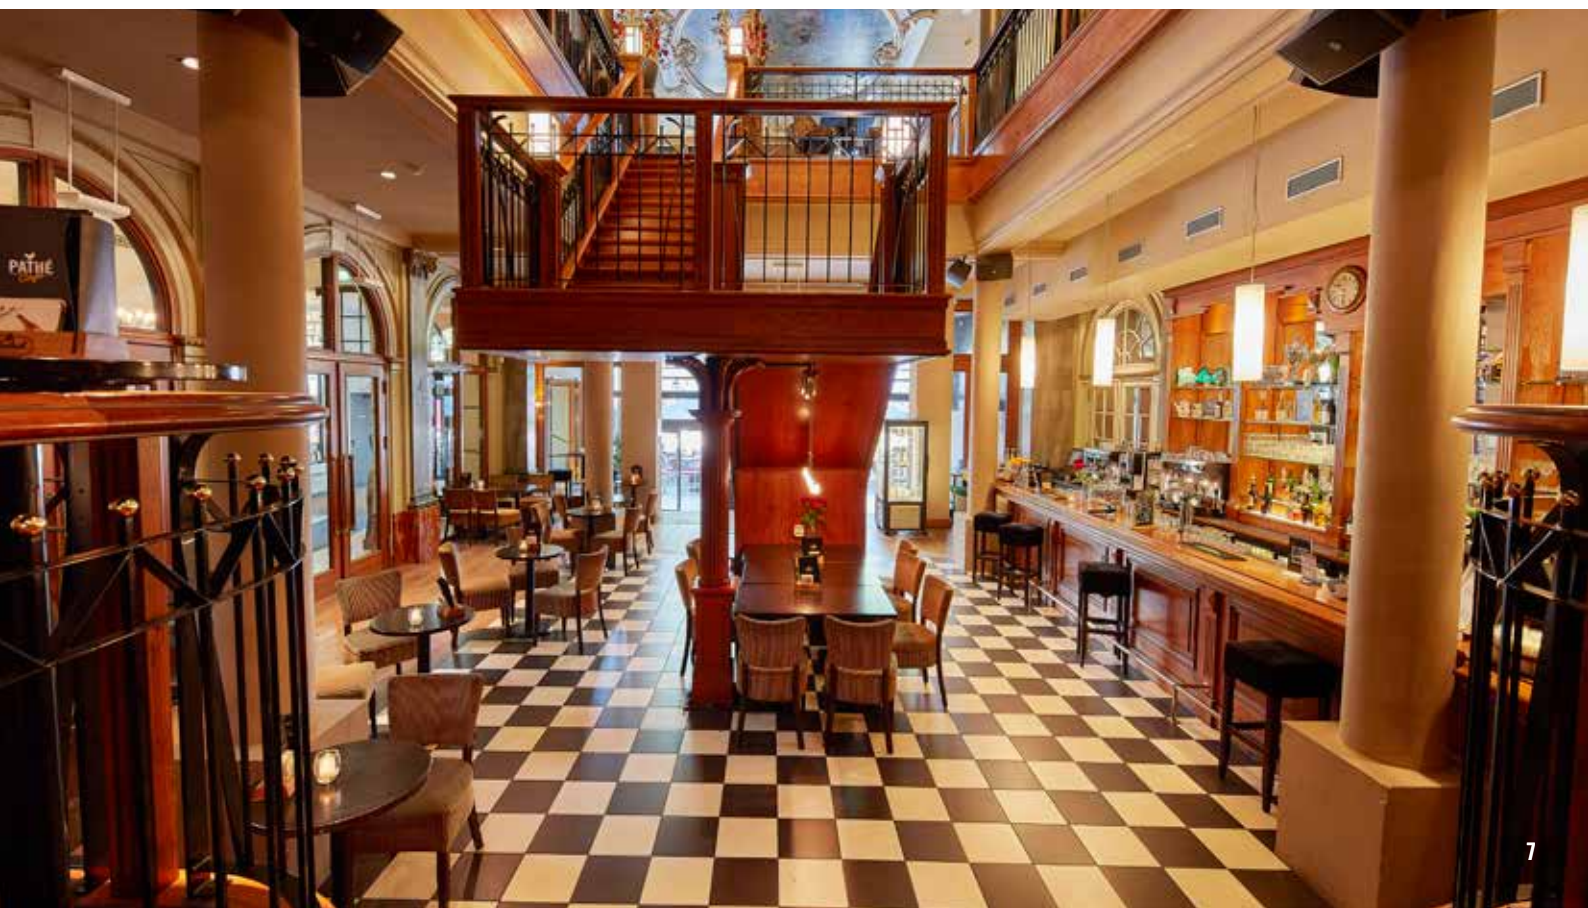

PATHÉ BUITENHOF

- Prachtig, monumentaal boutique theater met moderne voorzieningen
- 6 zalen van 99 tot 390 stoelen geschikt voor congressen, presentaties en besloten filmvoorstellingen
- Unieke balzaal op 1e etage voor vergaderingen, besloten lunches, borrels en diners
- Sfeervol Grand café op begane grond
- Mogelijkheid om het gehele theater af te huren
- Fantastische culinaire creaties, van lunch arrangement tot volwaardig diner
- State-of-the-art beeld en geluid
- Professionele audiovisuele middelen en techniek
- Live streaming mogelijk
- Wifi aanwezig
- Invaliden toegankelijk
- Gelegen hartje centrum Den Haag
- Rolstoelmogelijkheden: alle zalen zijn toegankelijk met 2 rolstoelplaatsen
- Pathé Buitenhof is goed bereikbaar met bus, tram en Randstadrail
- Er bevinden zich diverse parkeergarages op loopafstand