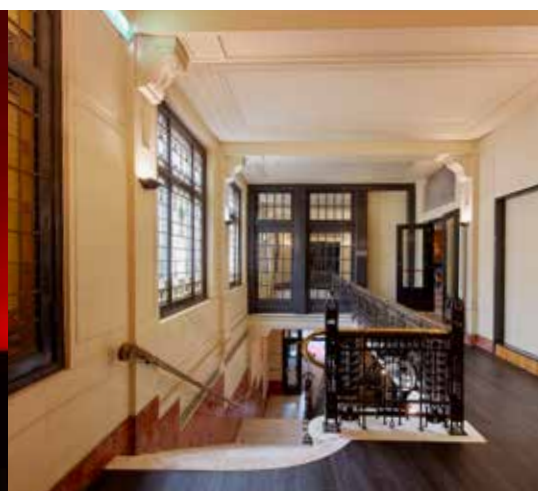

CAPACITEIT

In onderstaand overzicht vindt u de diverse zalen en ruimtes welke wij u kunnen aanbieden voor uw congressen, presentaties, evenementen en besloten filmvoorstellingen.

Uiteraard is het mogelijk om zalen en foyer ruimtes te combineren voor uw bijeenkomst.

THEATER / ZAAL	M²	THEATER	RECEPTIE	DINER SIT-DOWN	BUFFET	VERGADERING
Zaal 1	-	390				
Zaal 2 - naast eventfoyer 2e etage	-	314	-	-	-	-
Zaal 3 - naast eventfoyer 2e etage	-	212	-	-	-	-
Zaal 4	-	125	-	-	-	-
Zaal 5	-	120	-	-	-	-
Zaal 6	-	99	-	-	-	-
Balzaal 1e verdieping	175	80	150	45	-	-